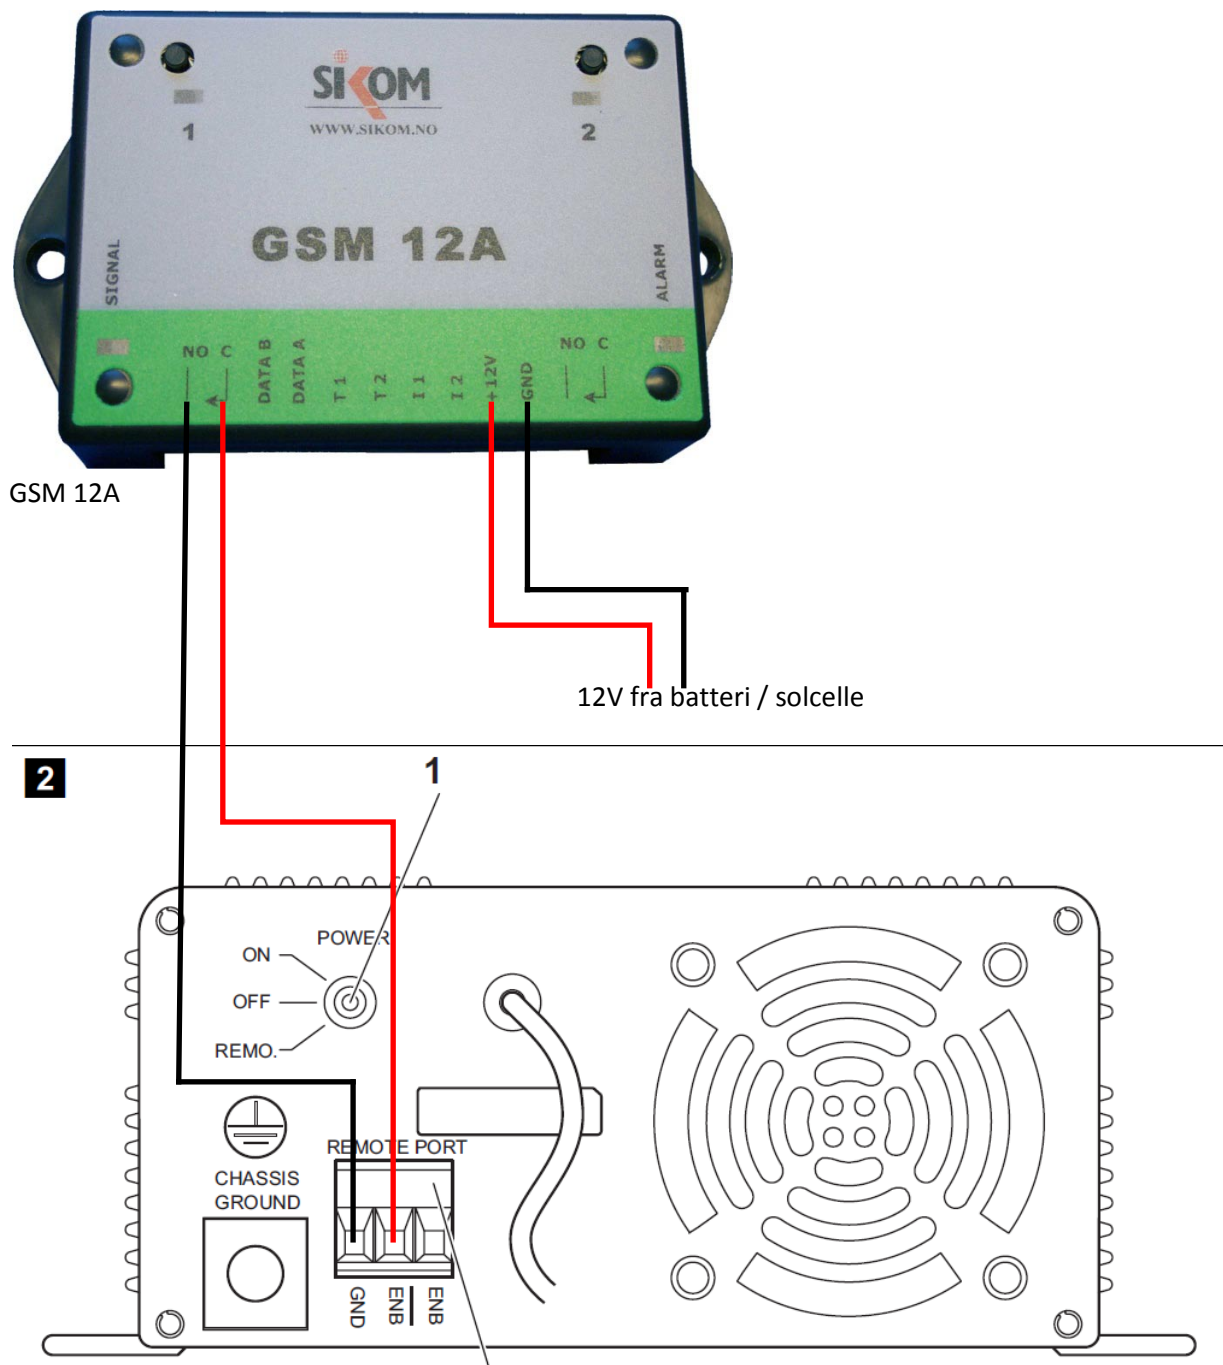

## Tilkobling av Sikom GSM 12A til Inverter Waeco SP162. Gjelder for styring av King Ovn.

Waeco SP162

Her er det relé en på GSM 12A som styrer Inverter av og på. Power bryteren, her merket "1", skal stå i posisjon REMO. Følg ellers anvisning som følger med GSM 12A når det gjelder andre funksjoner som temperaturavlesning etc.